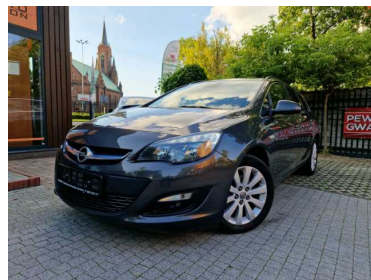

Oferta: 328
Data wydruku: 2023-10-05

www: autosalonsosnowiec.pl
Tel: 509345777
E-mail: gigapol@op.pl
Kontakt: Giga

Opel Astra 2.0 CDTI Ekklusiv

34 900 PLN

Marka	Opel	Model	Astra
Typ nadwozia	Kombi	Typ paliwa	Diesel
Rok produkcji	2015	Przebieg	189000
Kolor	Szary	Pojemność skokowa	1956
Moc	164	Skrzynia	Manualna
Napęd	Na przednie koła	Emisja co2	124
Filtr cząstek stałych	Tak	Numer rejestracyjny pojazdu	MZMX77
Liczba drzwi	5		